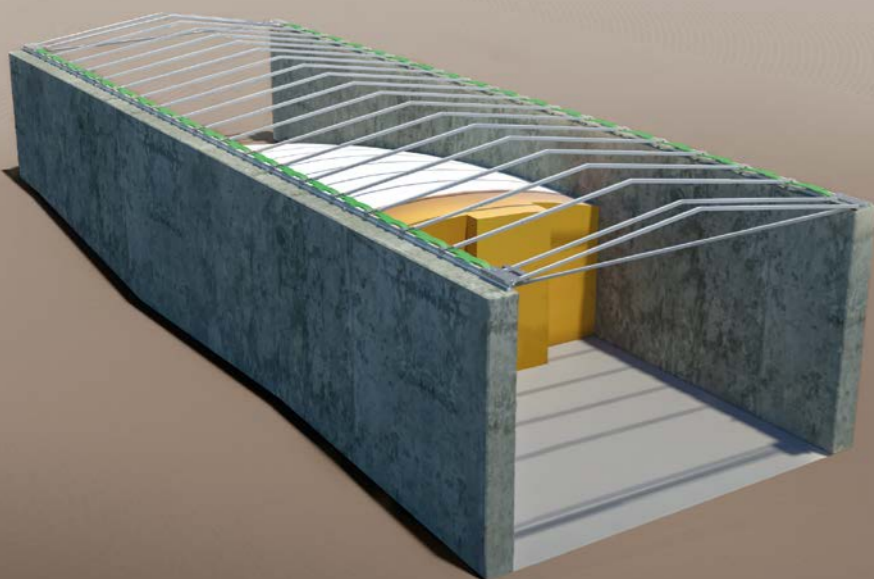

Schiebeverdecke in der Landwirtschaft

Sliding roofs in agriculture

Innovative Lösungen für die Zukunft der Landwirtschaft

Intelligenter Überdachungsschutz und Ladungssicherung im Wandel der gesetzlichen Anforderungen im Emissions- und Gewässerschutz.

Innovative solutions for the future of agriculture

Intelligent roofing protection and load safety in the change of legal requirements in emission and water protection.

Gebäude · Buildings

Profil · Profile

Eigenschaften

- Vom Boden aus zu bedienen
- Leichtgängig und schnell zu öffnen, auch bei Verformungen bis zu ±30 mm
- Jederzeit betriebsdicht
- Bis 5 m Breite möglich
- Verschiedene Längen möglich
- Robust und servicefreundlich

Characteristics

- Operation from the ground
- Easy and quick to open, even with ductility of up to ±30 mm
- Always tightly sealed
- Widths up to 5 m
- Different lengths possible
- Robust and service-friendly

Download
Anfrage
Inquiry